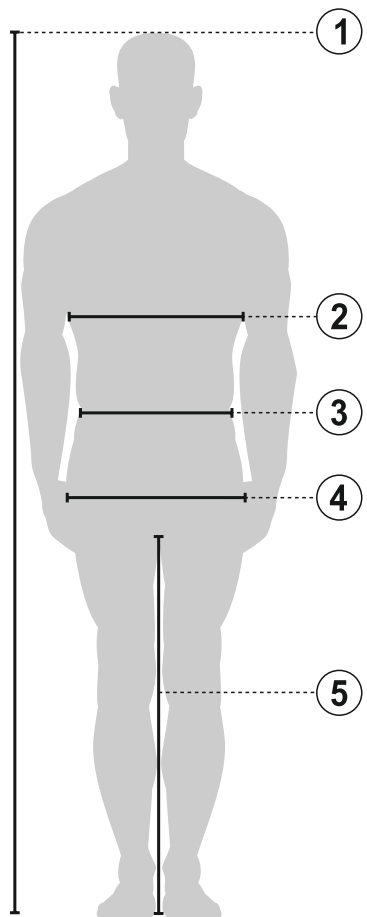

# Größen

Hier findet ihr die Größenübersicht für Männer und Frauen mit Körpermaß in cm. Wenn die Maße zwischen zwei Angaben liegen, wählt die kleinste für eine haftende Passform oder die größere für eine bequeme Passform.

1 - Körpergröße

2 - Brustumfang

Messung an der breitesten Stelle  
der Brust

3 - Taillenumfang

Messung an der schmalsten  
Stelle der Taille

4 - Becken

Messung an der breitesten Stelle  
der Hüfte

5 - Innenbein

## MAN

Size	HEIGHT	CHEST	WAIST	HIPS	INSIDE LEG
	① cm.	② cm.	③ cm.	④ cm.	⑤ cm.
<b>00</b>	120 - 129	65 - 72	55 - 60	70 - 76	56 - 60
<b>0</b>	130 - 139	72 - 79	60 - 66	76 - 82	61 - 65
<b>I</b>	140 - 149	79 - 86	66 - 72	82 - 88	66 - 70
<b>II</b>	150 - 159	86 - 92	72 - 77	88 - 92	71 - 75
<b>III</b>	160 - 169	92 - 98	77 - 85	92 - 98	76 - 80
<b>IV</b>	170 - 179	98 - 104	85 - 91	98 - 104	81 - 85
<b>V</b>	180 - 189	104 - 110	91 - 96	104 - 110	86 - 90
<b>VI</b>	190 - 199	110 - 116	96 - 102	110 - 116	91 - 95
<b>VII</b>	200 - 209	116 - 122	102 - 108	116 - 122	96 - 100
<b>VIII</b>	210 - 219	122 - 128	108 - 114	122 - 128	101 - 105

## WOMAN

Size	HEIGHT	CHEST	WAIST	HIPS	INSIDE LEG
	① cm.	② cm.	③ cm.	④ cm.	⑤ cm.
<b>00</b>	120 - 129	63 - 69	52 - 57	73 - 79	56 - 60
<b>0</b>	130 - 139	69 - 75	57 - 62	79 - 85	61 - 65
<b>I</b>	140 - 149	75 - 83	62 - 68	85 - 91	66 - 70
<b>II</b>	150 - 159	83 - 89	68 - 74	91 - 97	71 - 75
<b>III</b>	160 - 169	89 - 95	74 - 80	97 - 103	76 - 80
<b>IV</b>	170 - 179	95 - 101	80 - 86	103 - 109	81 - 85
<b>V</b>	180 - 189	101 - 107	86 - 92	109 - 115	86 - 90
<b>VI</b>	190 - 199	107 - 113	92 - 98	115 - 121	91 - 95
<b>VII</b>	200 - 209	113 - 119	98 - 104	121 - 127	96 - 100
<b>VIII</b>	210 - 219	119 - 126	104 - 110	127 - 133	101 - 105